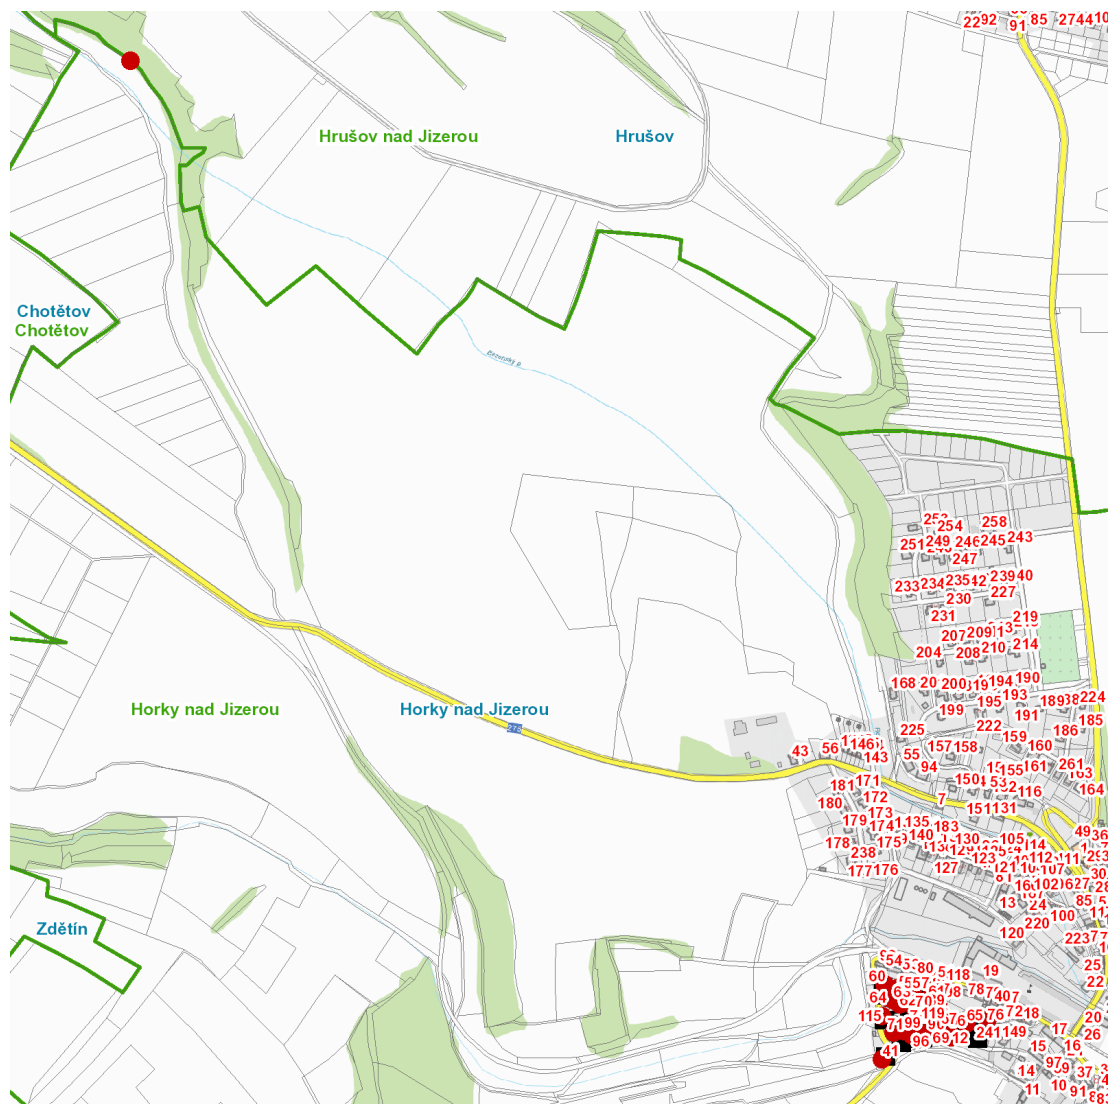

dne **15. 7. 2024** od **7:30** do **12:00** hodin

Plánovaná odstávka zahrnuje tyto lokality:**Horky nad Jizerou (okres Mladá Boleslav)**

č. p. 12, 41, 57-67, 69, 70, 71, 74, 76, 86-90, 96, 99, 115, 119

dne **15. 7. 2024** od **7:30** do **12:00** hodin

Orientační mapový podklad odstávkou dotčených lokalit

VYSVĚTLIVKY

- – adresy dotčené odstávkou elektřiny
- – místa připojení k elektrické síti dotčená odstávkou

INFORMACE ZASLÁNA

IDDS: xhua78t (Obec Horky nad Jizerou)